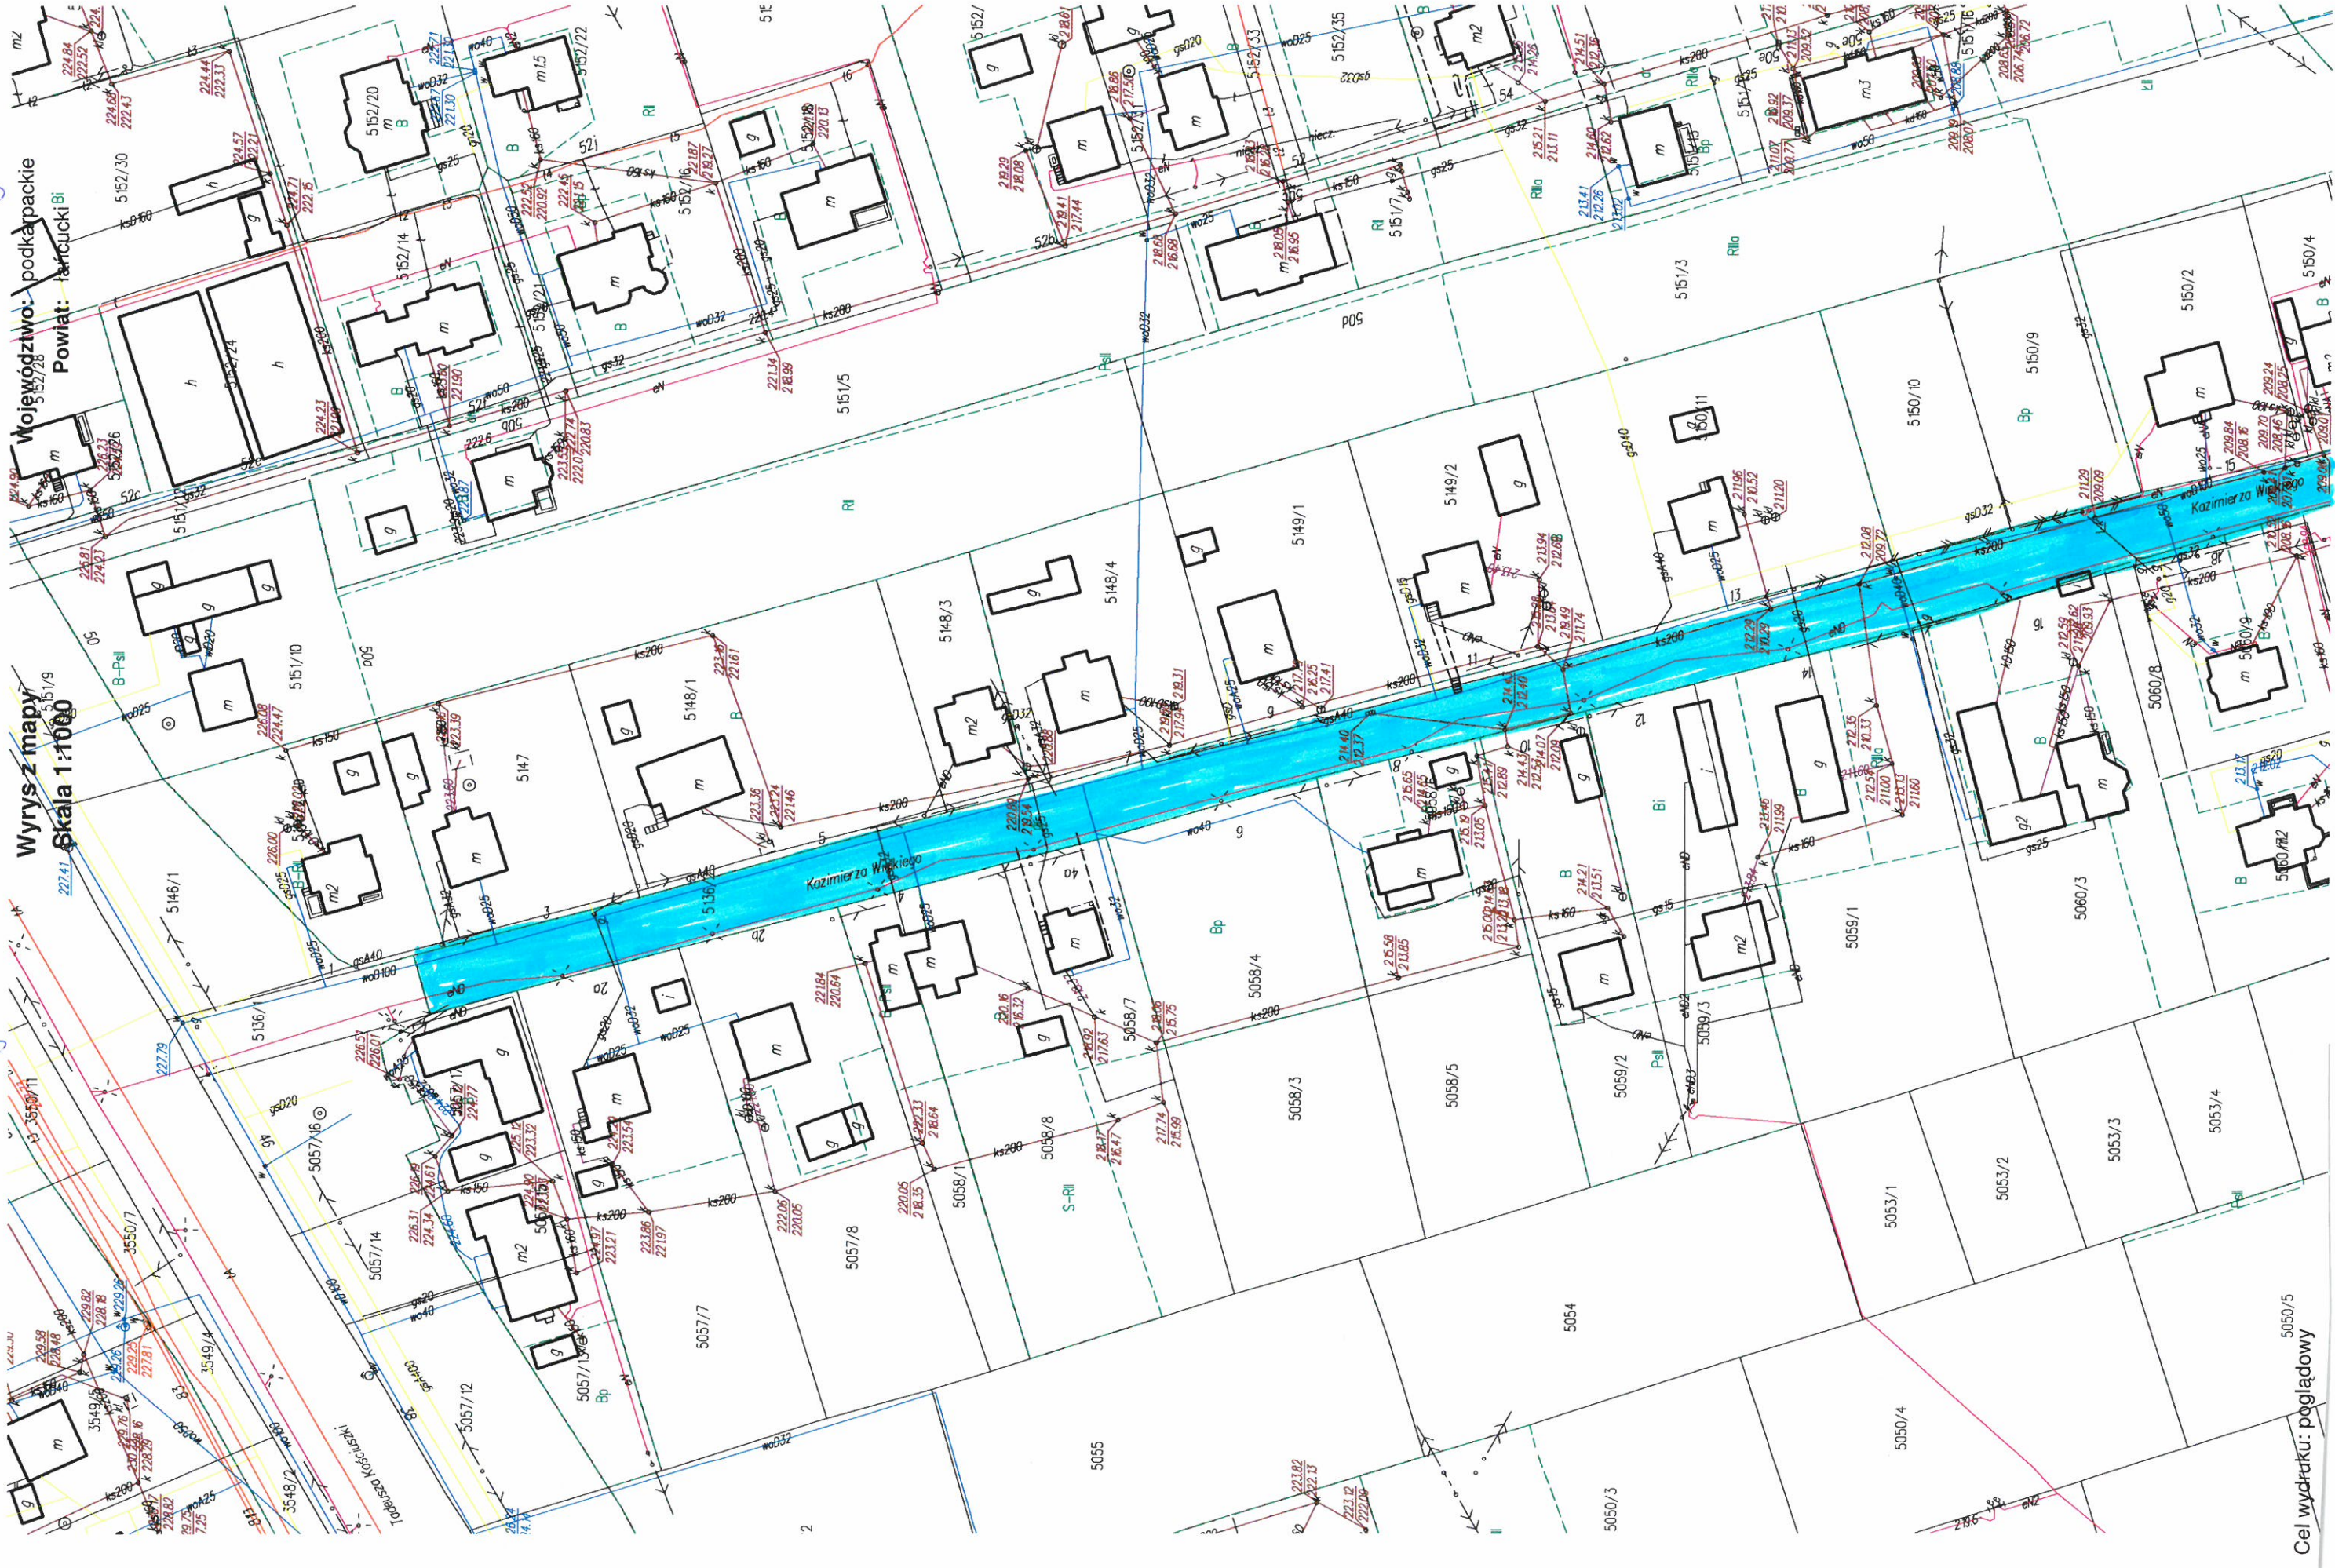

Łącznik graficzny

zakres do przebudowy

Wyrzys mapy  
Skala 1:1000

Województwo: podkarpackie  
Powiat: tarcucki Bi

Cel wydruku: poglądowy