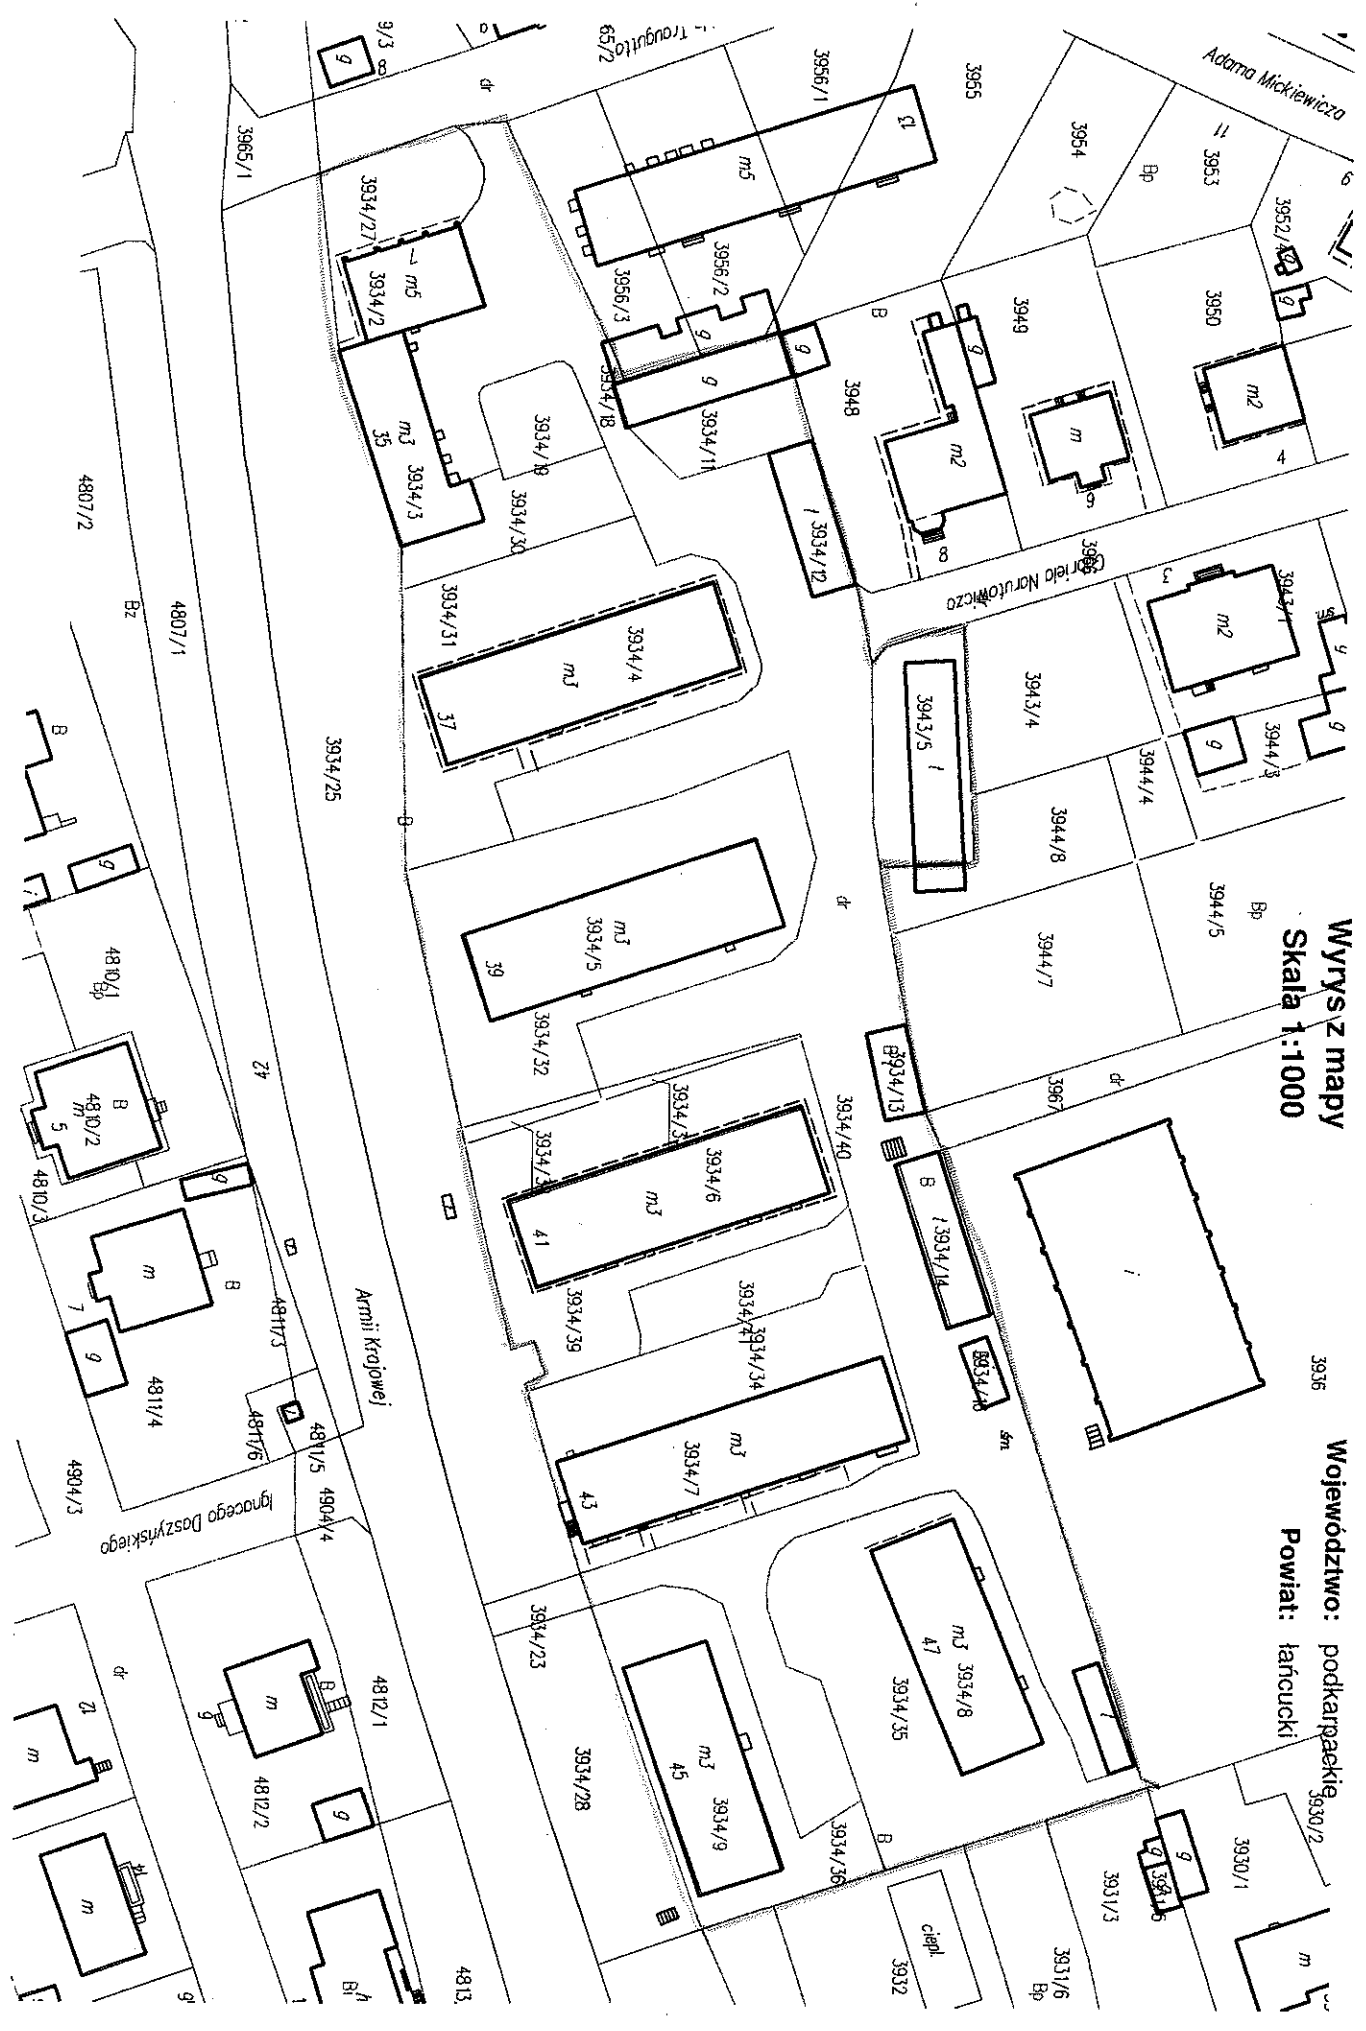

OSIEDLE ARMII KRAJOWEJ

Wyrzsz mapy
Skala 1:1000

Województwo: podkarpackie
Powiat: tańcucki

4813