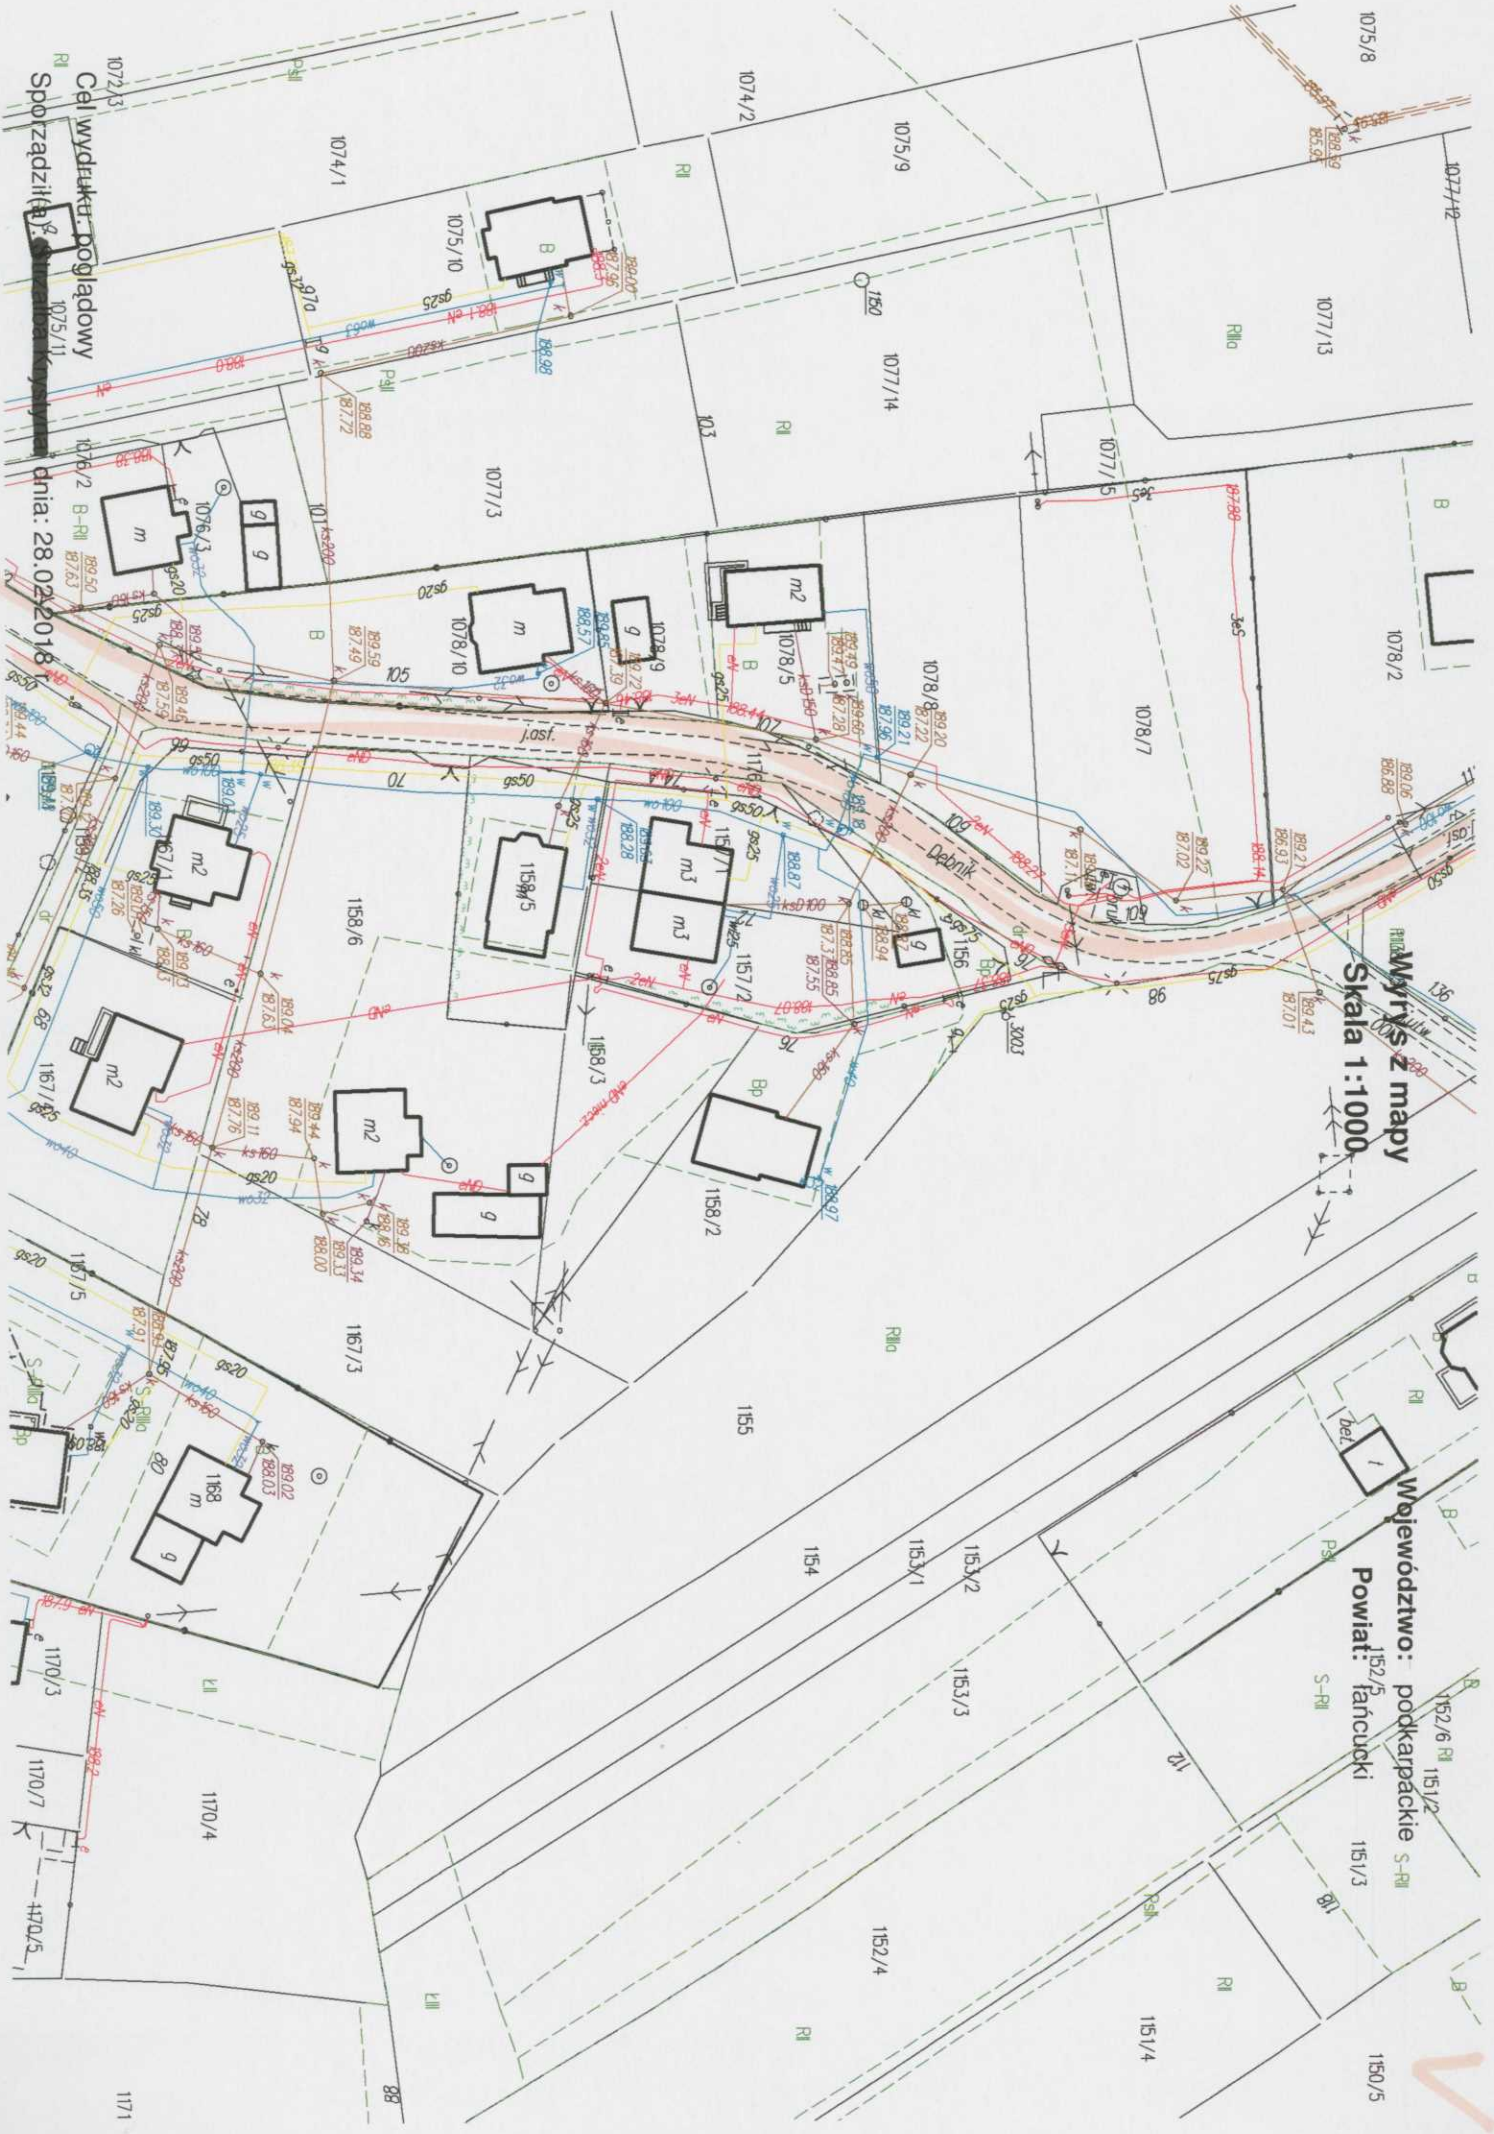

Bila-1302/11-Pall  
R110

1315/3

1319/1

R110

Wrys z mapy  
1318  
Skala 1:1000

Miejowożyno  
Powiat śląski  
gmina Godkarpaczkie  
ch. bet.

Cel wydruku: poglądowy  
Sporządził(a): dnia: 28.02.2018 r.

Wrys z mapy  
Skala 1:1000

Województwo: podkarpackie  
Powiat: łańcucki

Cel wydruku: poglądowy  
Sporządzil(a):  
Data: 28.02.2018 r.

Wrys z mapy  
Skala 1:1000

Celny druk: poglądowy

data: 28.02.2018 r.

Województwo / powiat  
Powiat: Januczki

**Wzryś z mapy**  
**Skala 1:1000**

Województwo: podkarpackie  
Powiat: łańcucki

Cel wydatku: podglądowy  
Spółdzielca: 1075/11  
dnia: 28.02.2018

Ciel Wydrunku: poglądowy

Sporządził(a):  
dnia: 28.02.2018

**Myszy zmyły**  
Skala 1:1000

Województwo: Podkarpackie  
Powiat: Hajnowcki