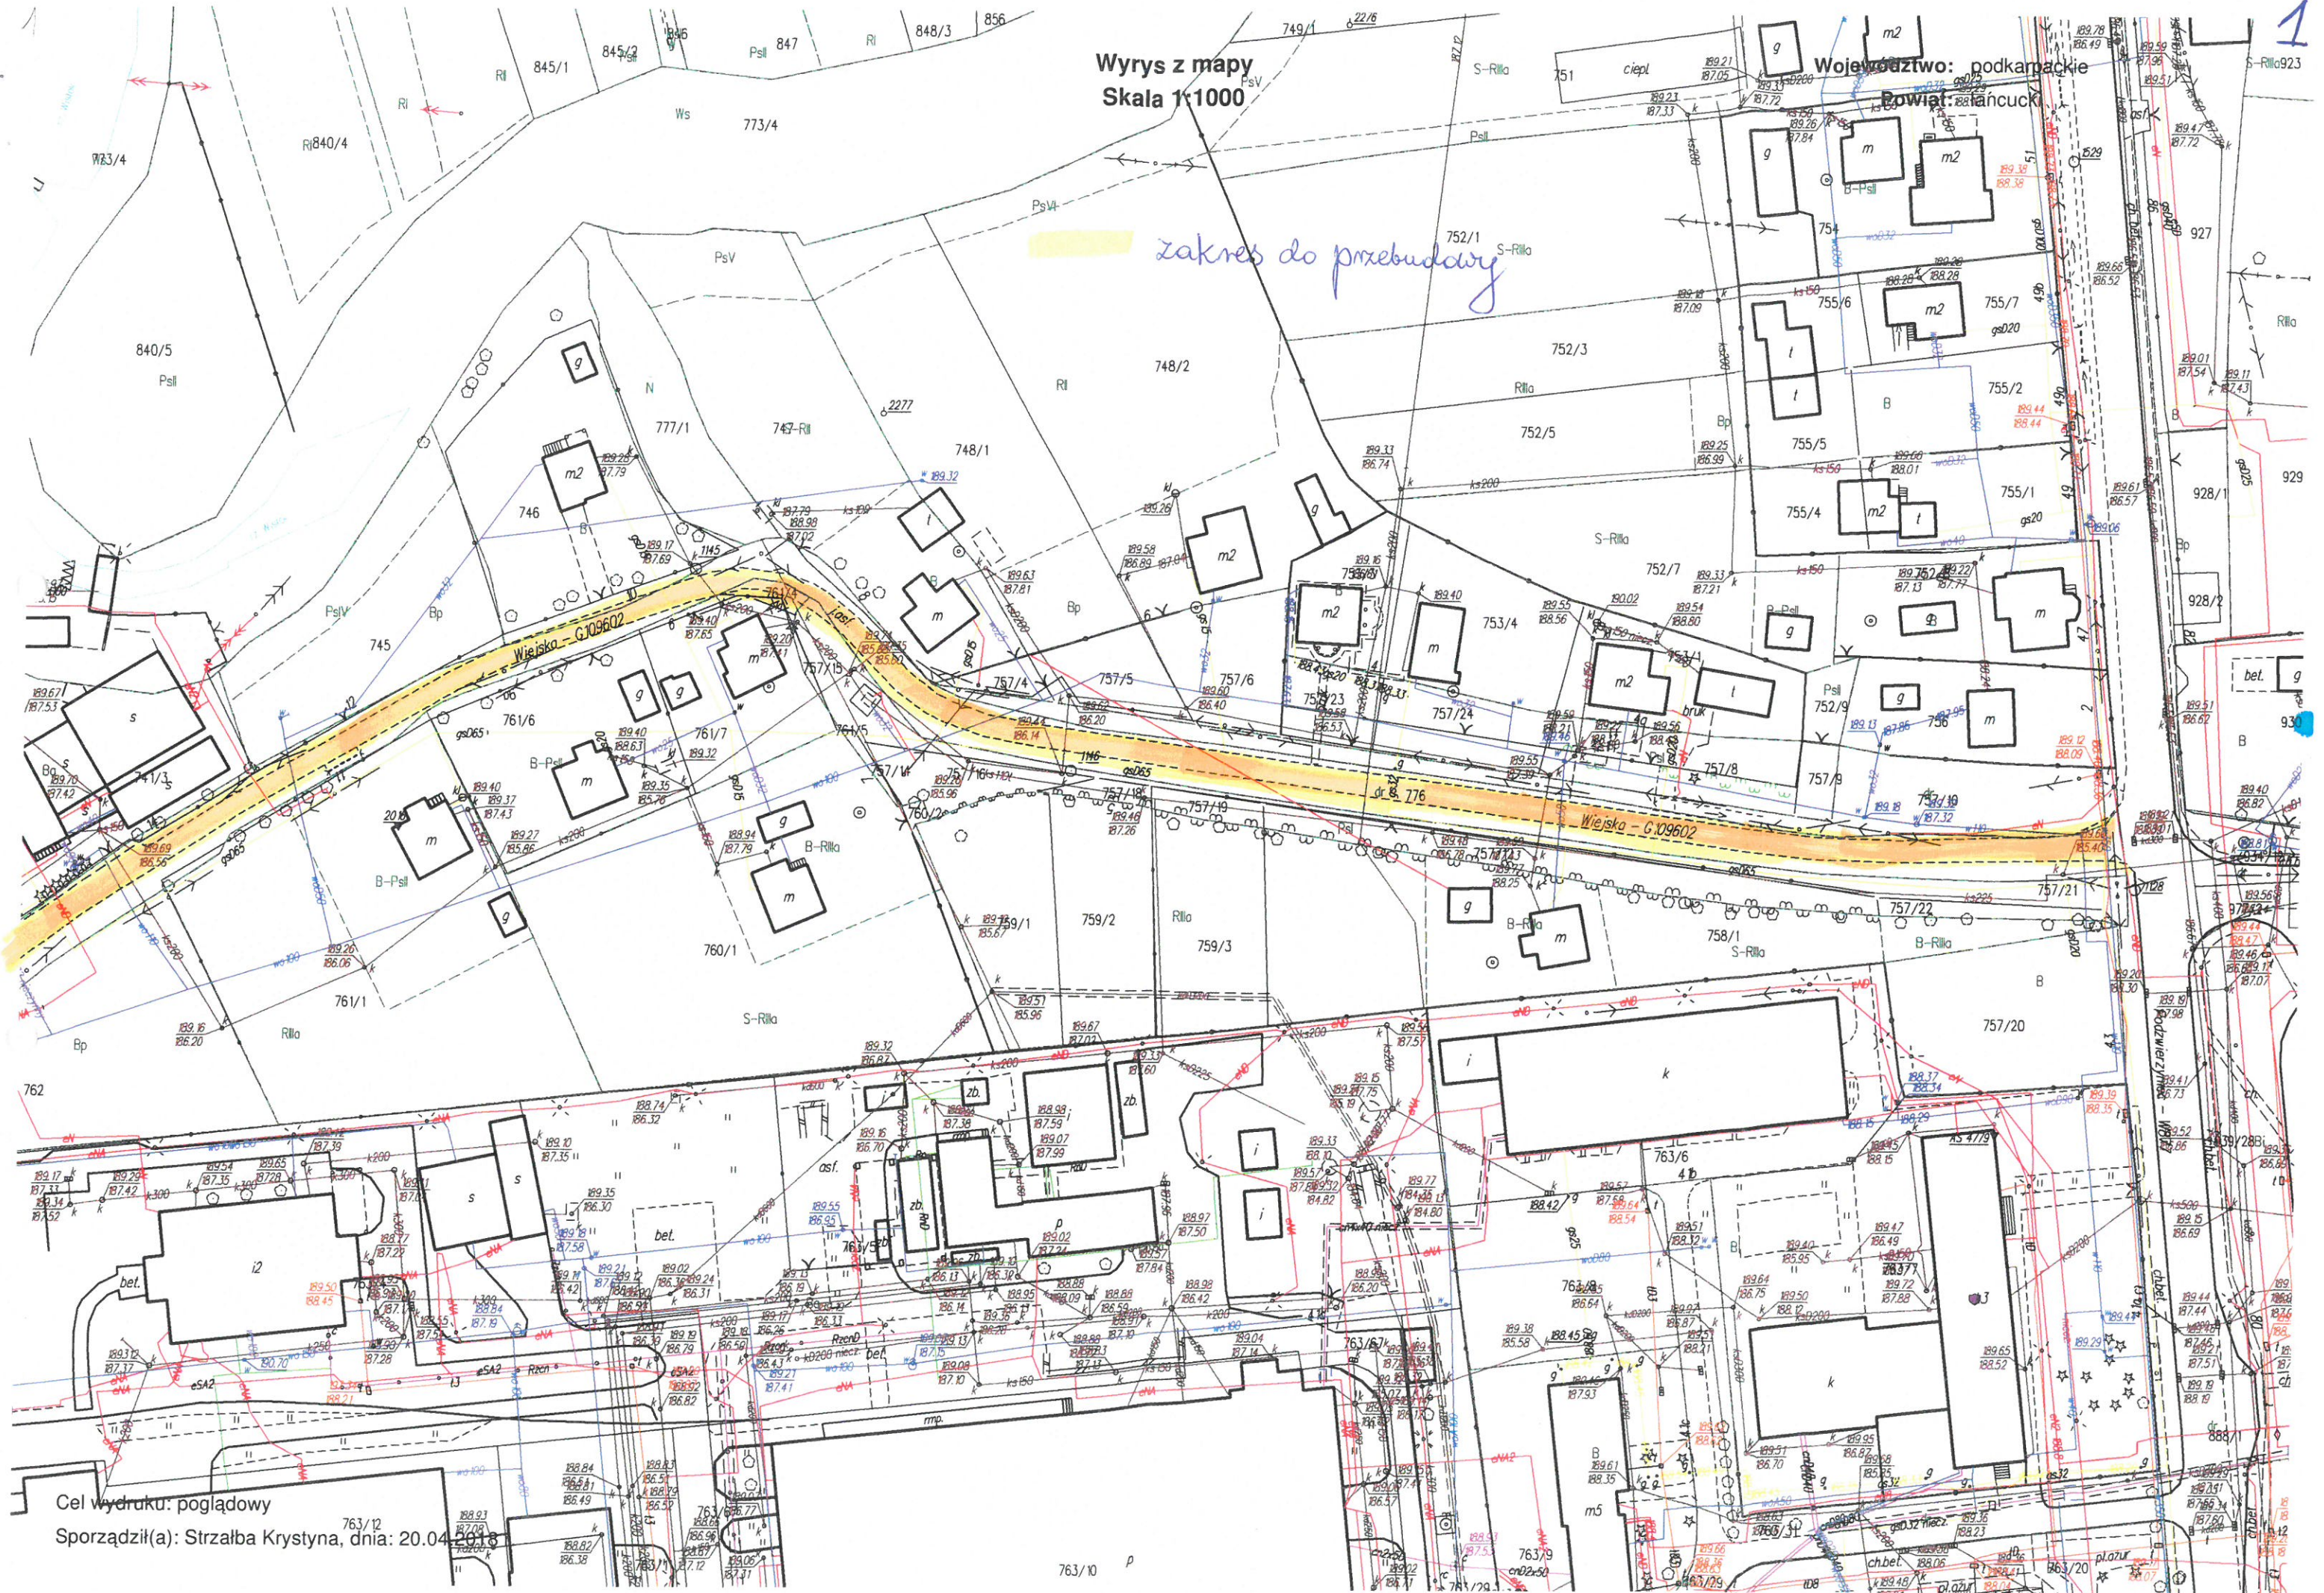

Wyrys z mapy
Skala 1:1000

Województwo: podkarpackie
Powiat: bałucki

zakres do przebudowy

Cel wydruku: poglądowy
Sporządził(a): Strzałba Krystyna, dnia: 20.04.2018

Wyrys z mapy
Skala 1:1000
547/1

Województwo: podkarpackie
Powiat: łańcucki

Cel wydruku: poglądowy
Sporządził(a): Strzałba Krystyna, dnia: 20.04.2018 r.