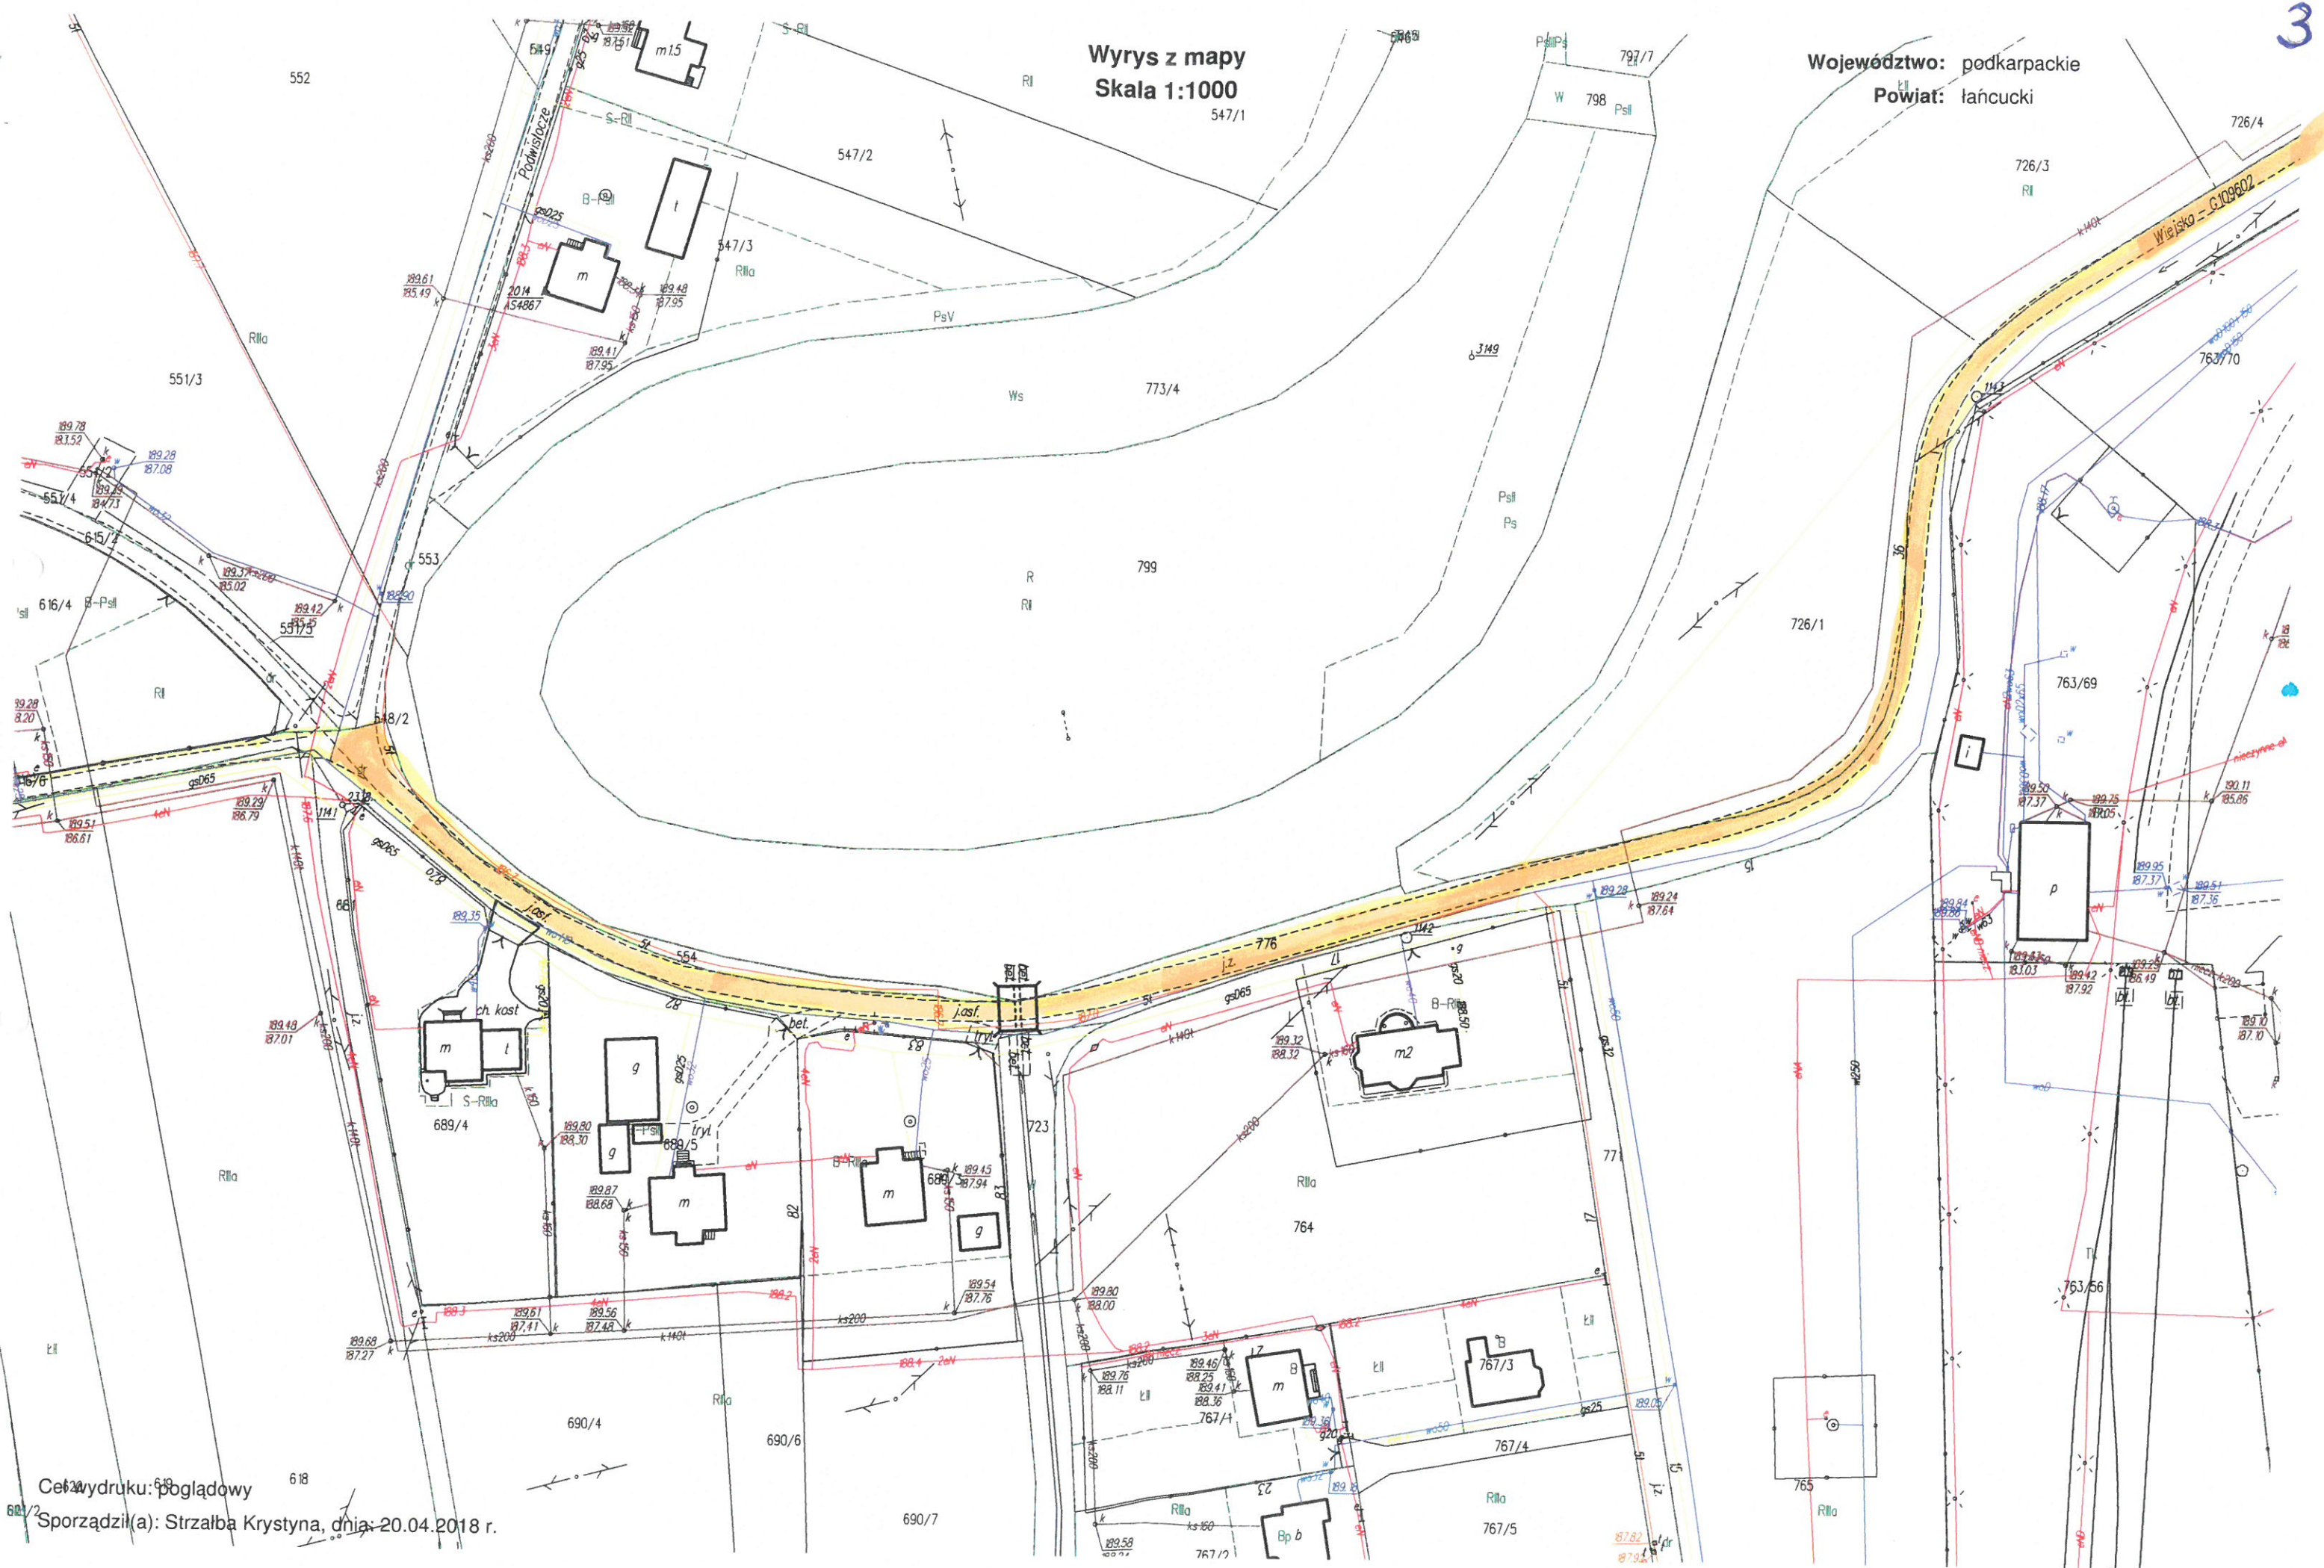

Wyrys z mapy
Skala 1:1000

Województwo: podkarpackie
Powiat: bałucki

zakres do przebudowy

Cel wydruku: poglądowy
Sporządził(a): Strzałba Krystyna, dnia: 20.04.2018

Wyrys z mapy
Skala 1:1000
547/1

Województwo: podkarpackie
Powiat: łańcucki

Cel wydruku: poglądowy
Sporządził(a): Strzałba Krystyna, dnia: 20.04.2018 r.