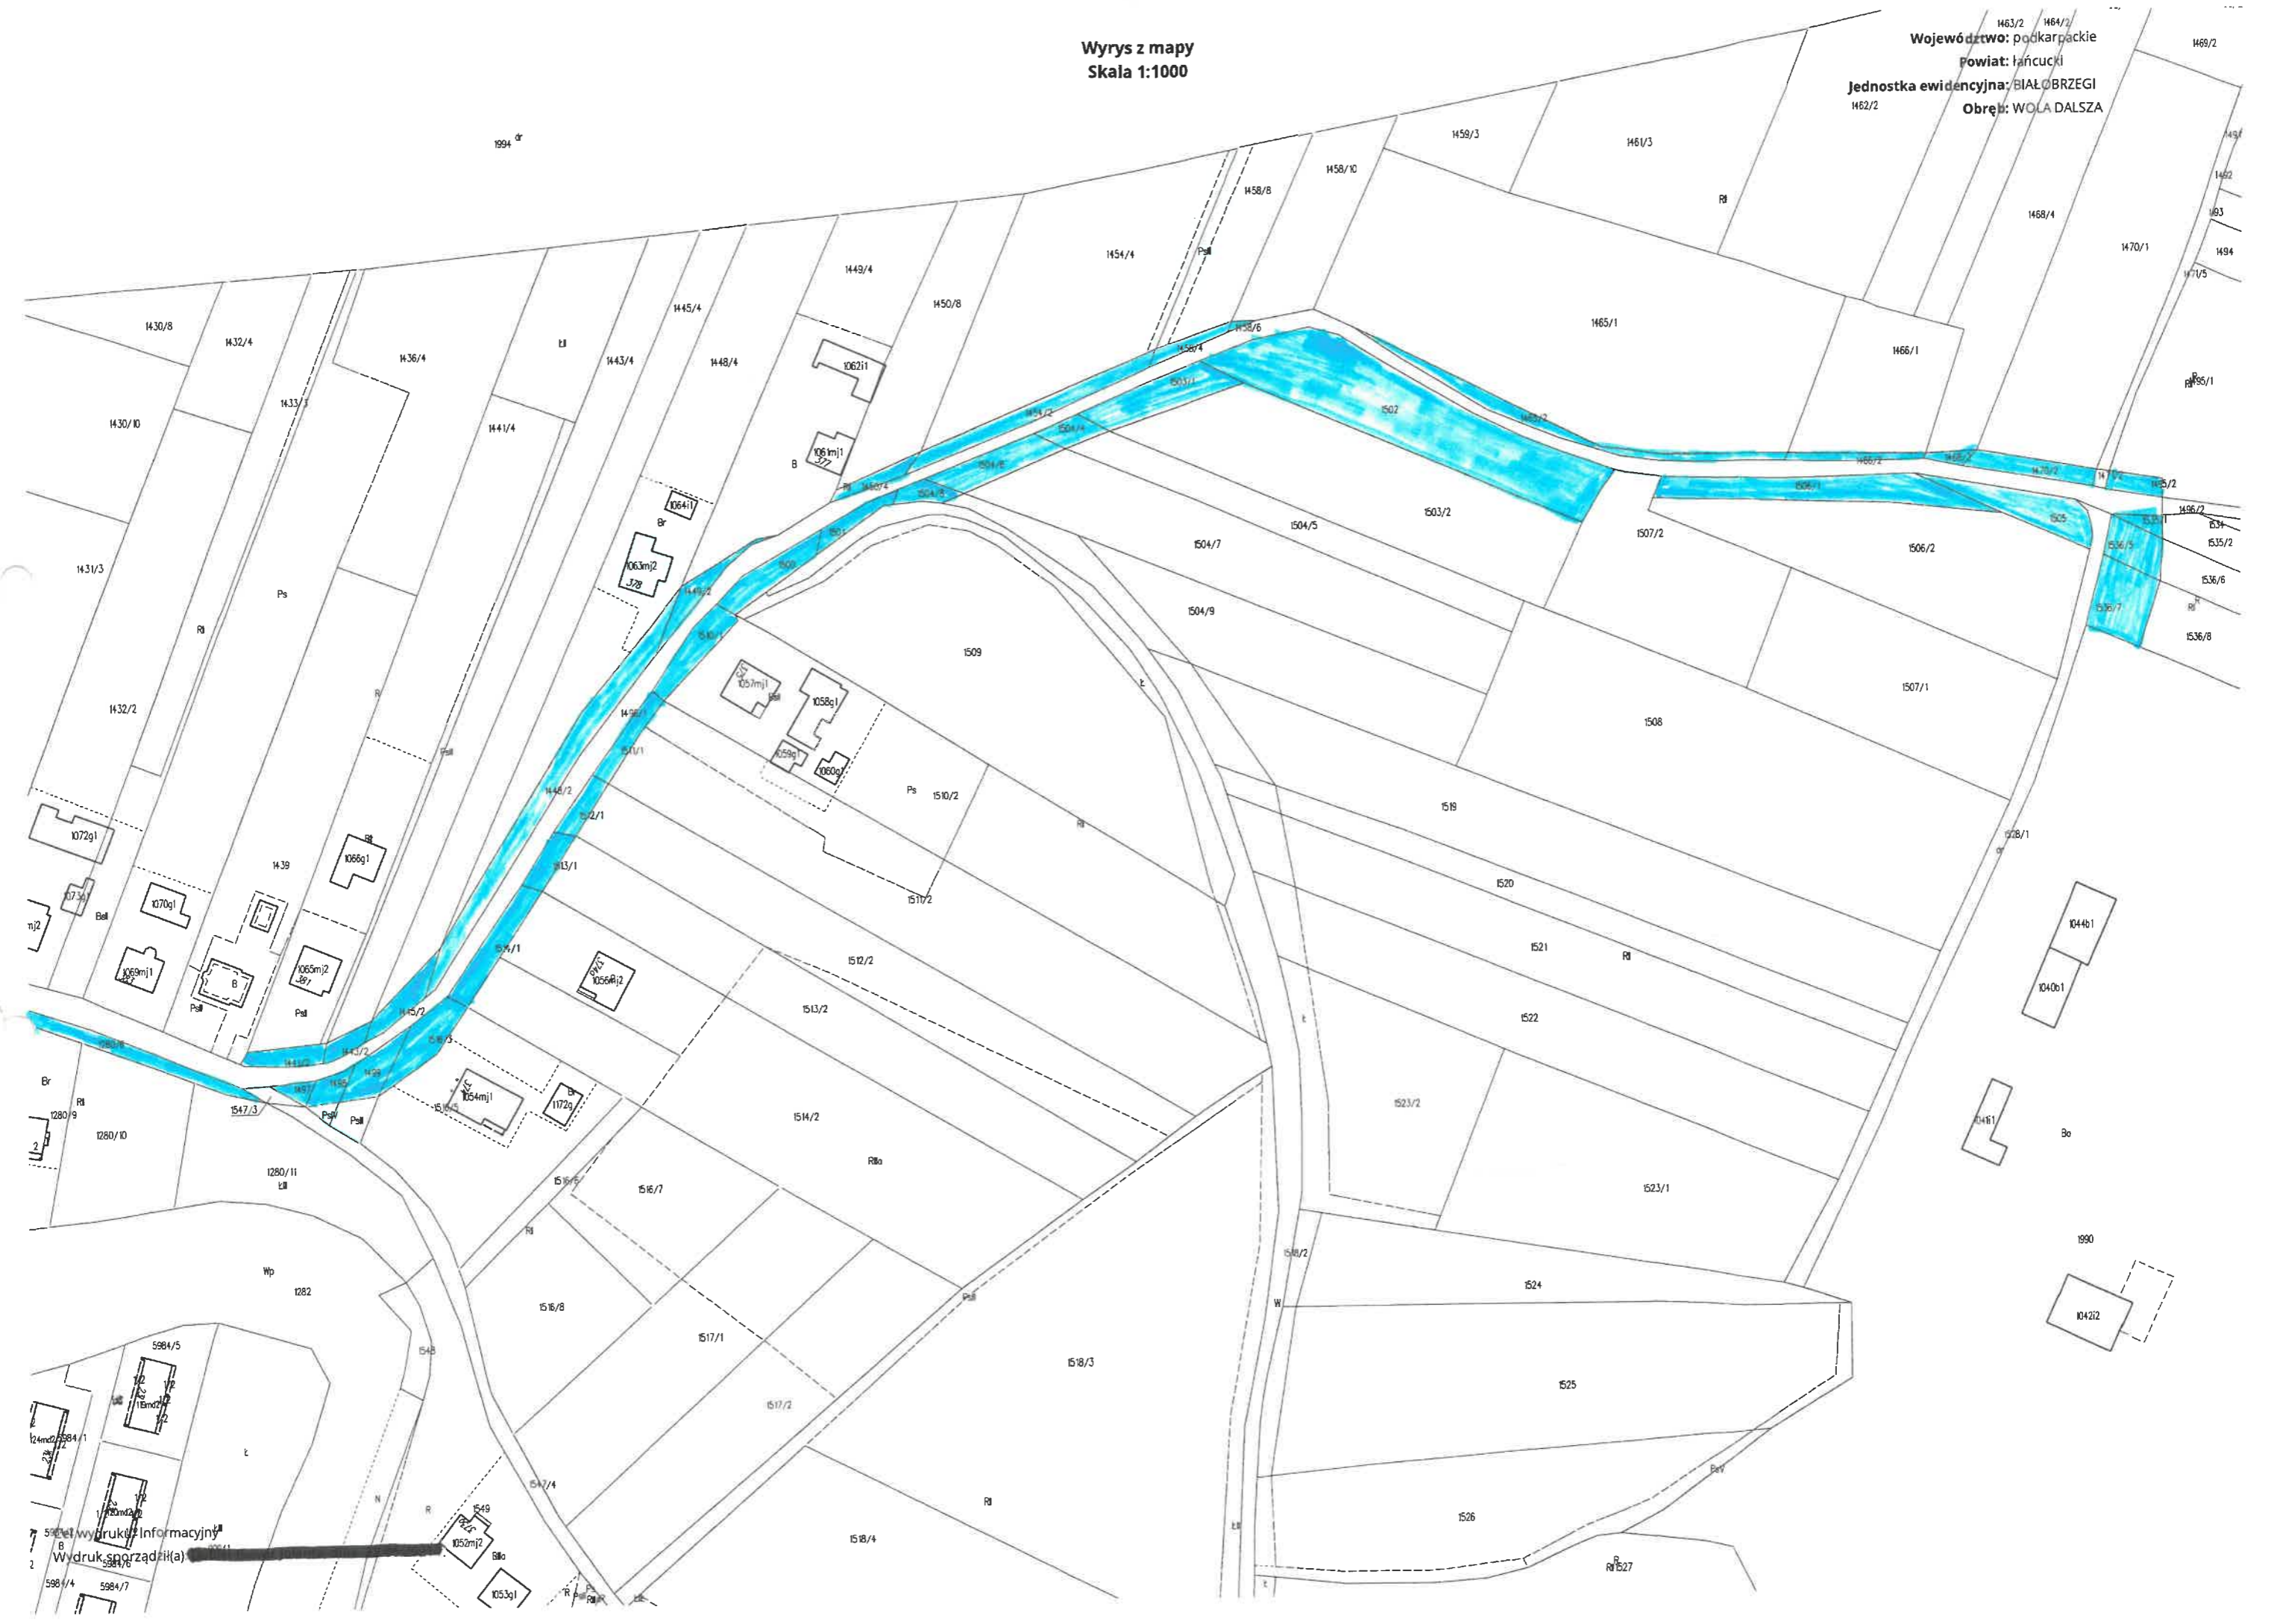

Wrys z mapy
Skala 1:1000

Województwo: podkarpackie
Powiat: hańcucki
Jednostka ewidencyjna: BIAŁOBRZEGI
Obre: WOLA DALSHA

Wydruk informacyjny
Wydruk sporządził(a) [redacted]