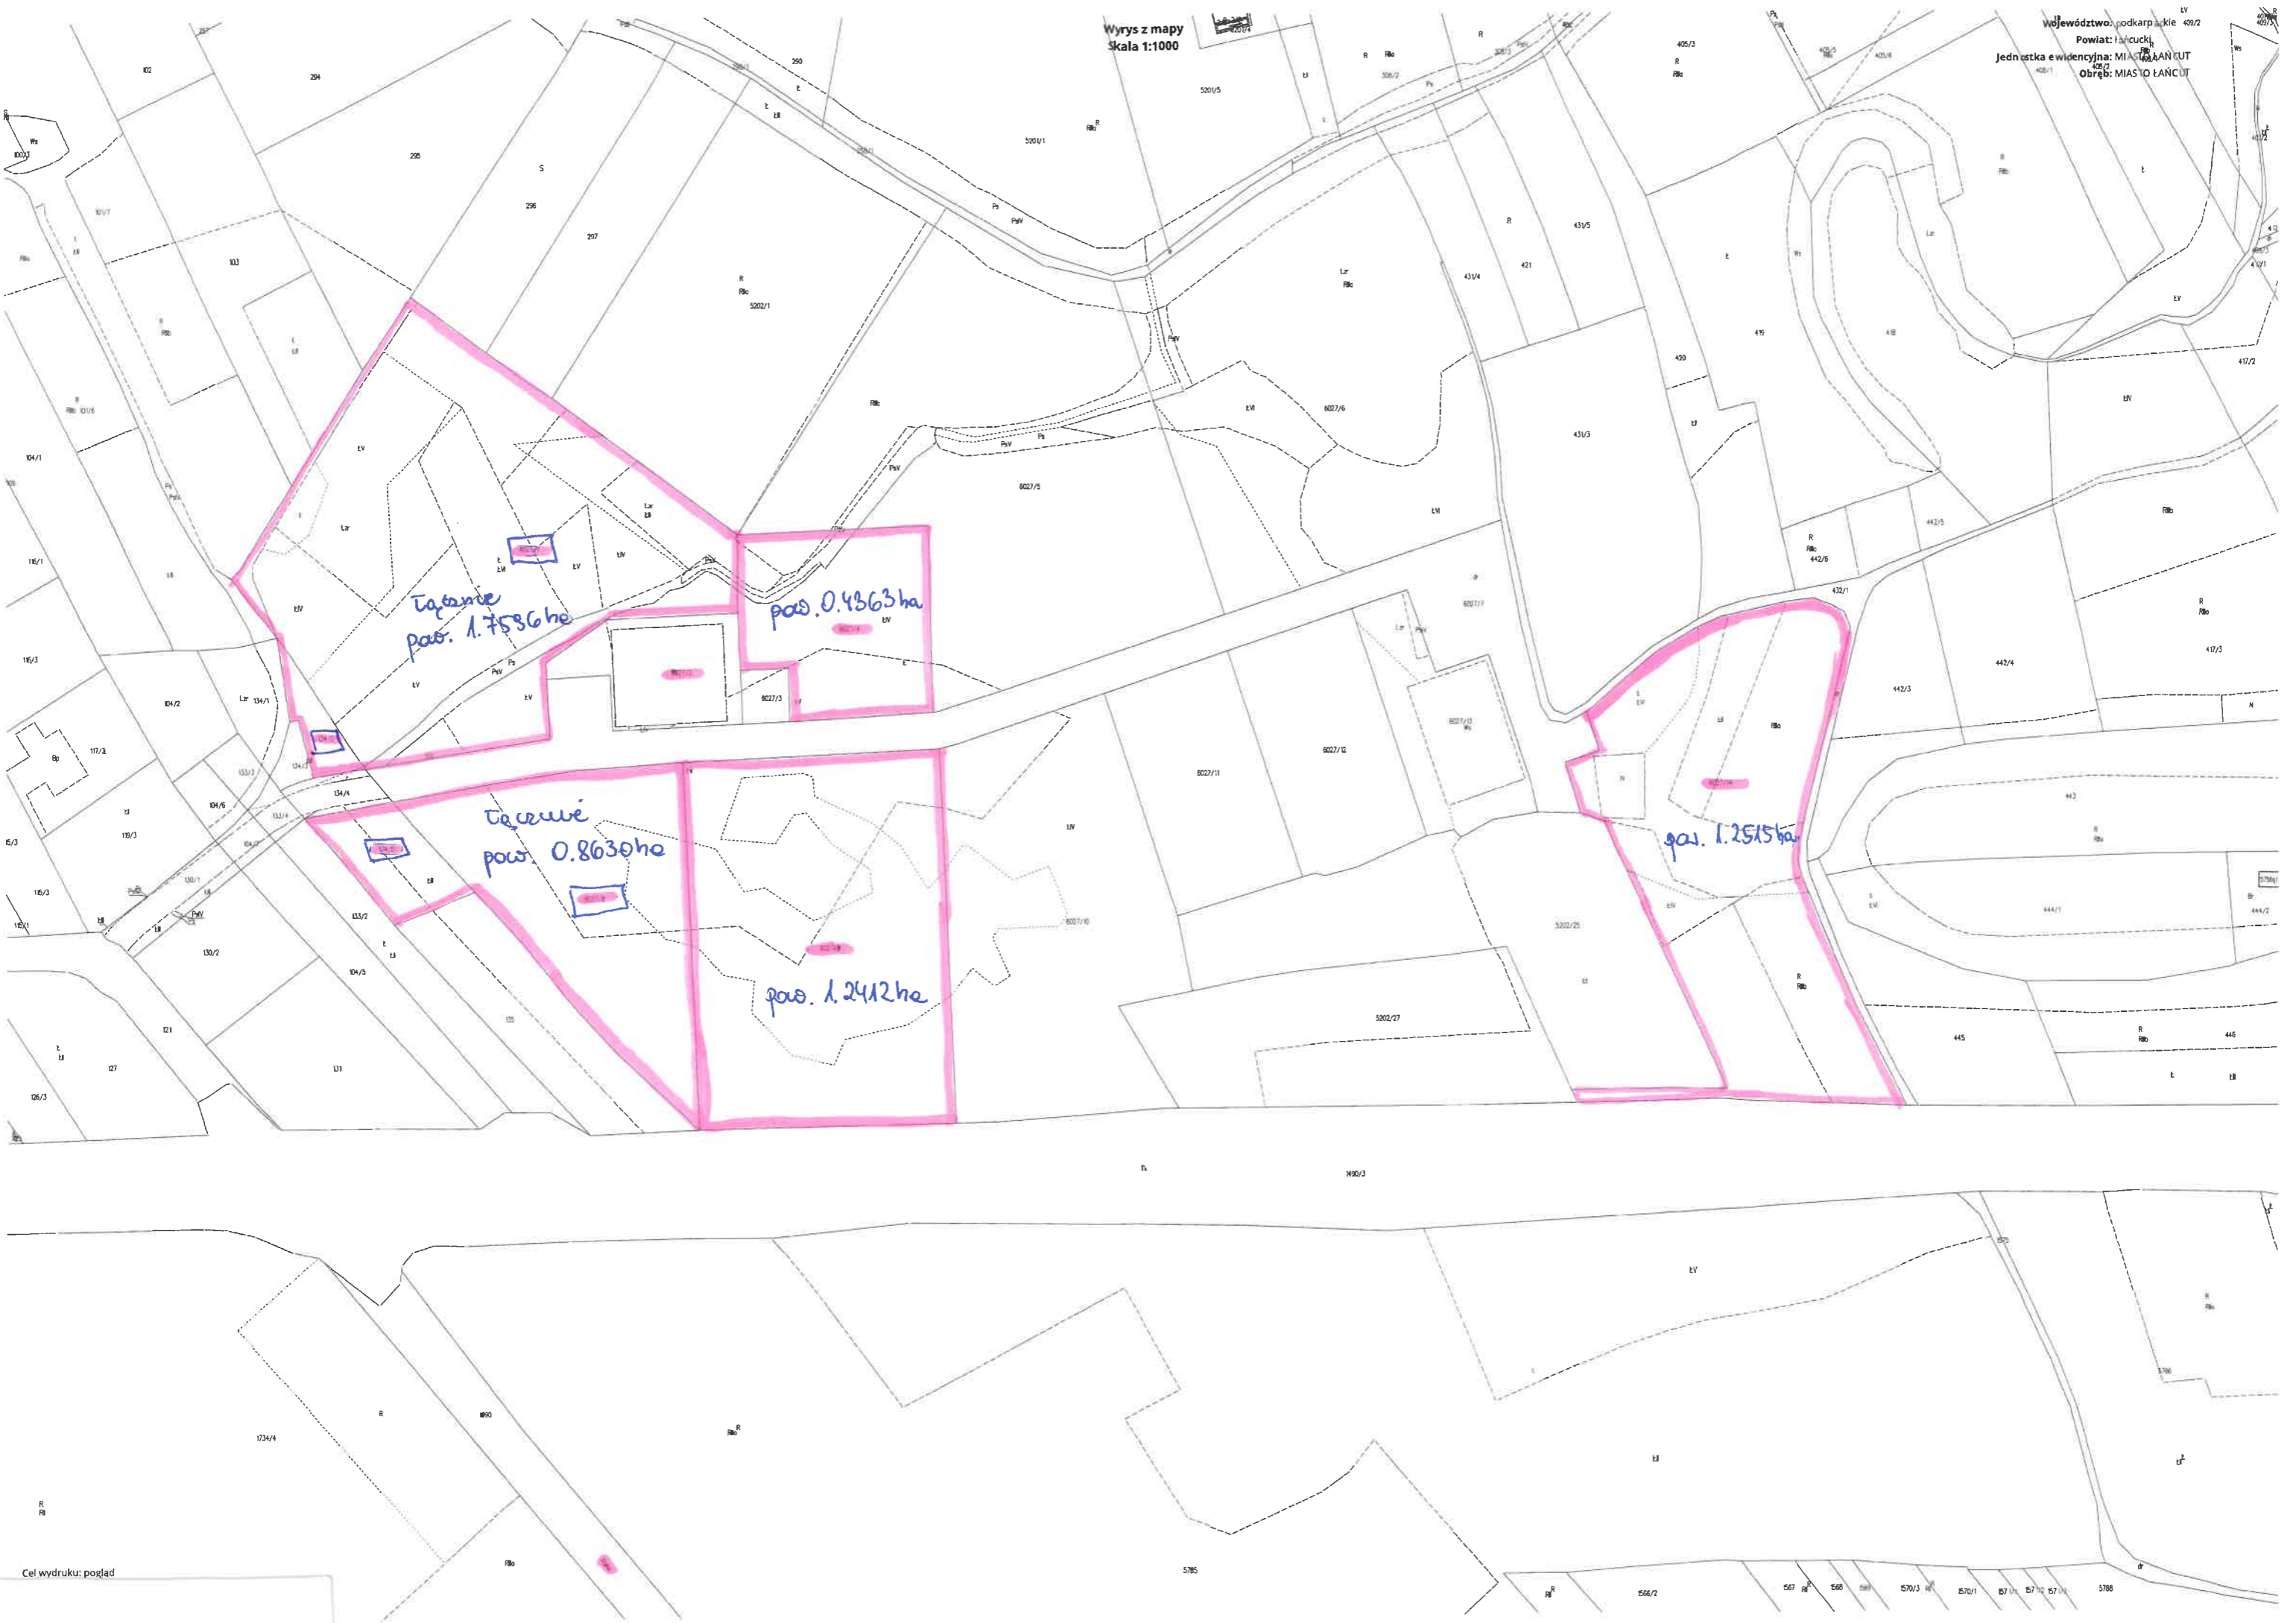

Wrys z mapy
Skala 1:1000

województwo podkarpackie 49/2
Powiat: łańcucki
Jednostka ewidencyjna: MIASTO ŁAŃCUT
02/2
Obręb: MIASTO ŁAŃCUT

Wrys z mapy
Skala 1:1000¹