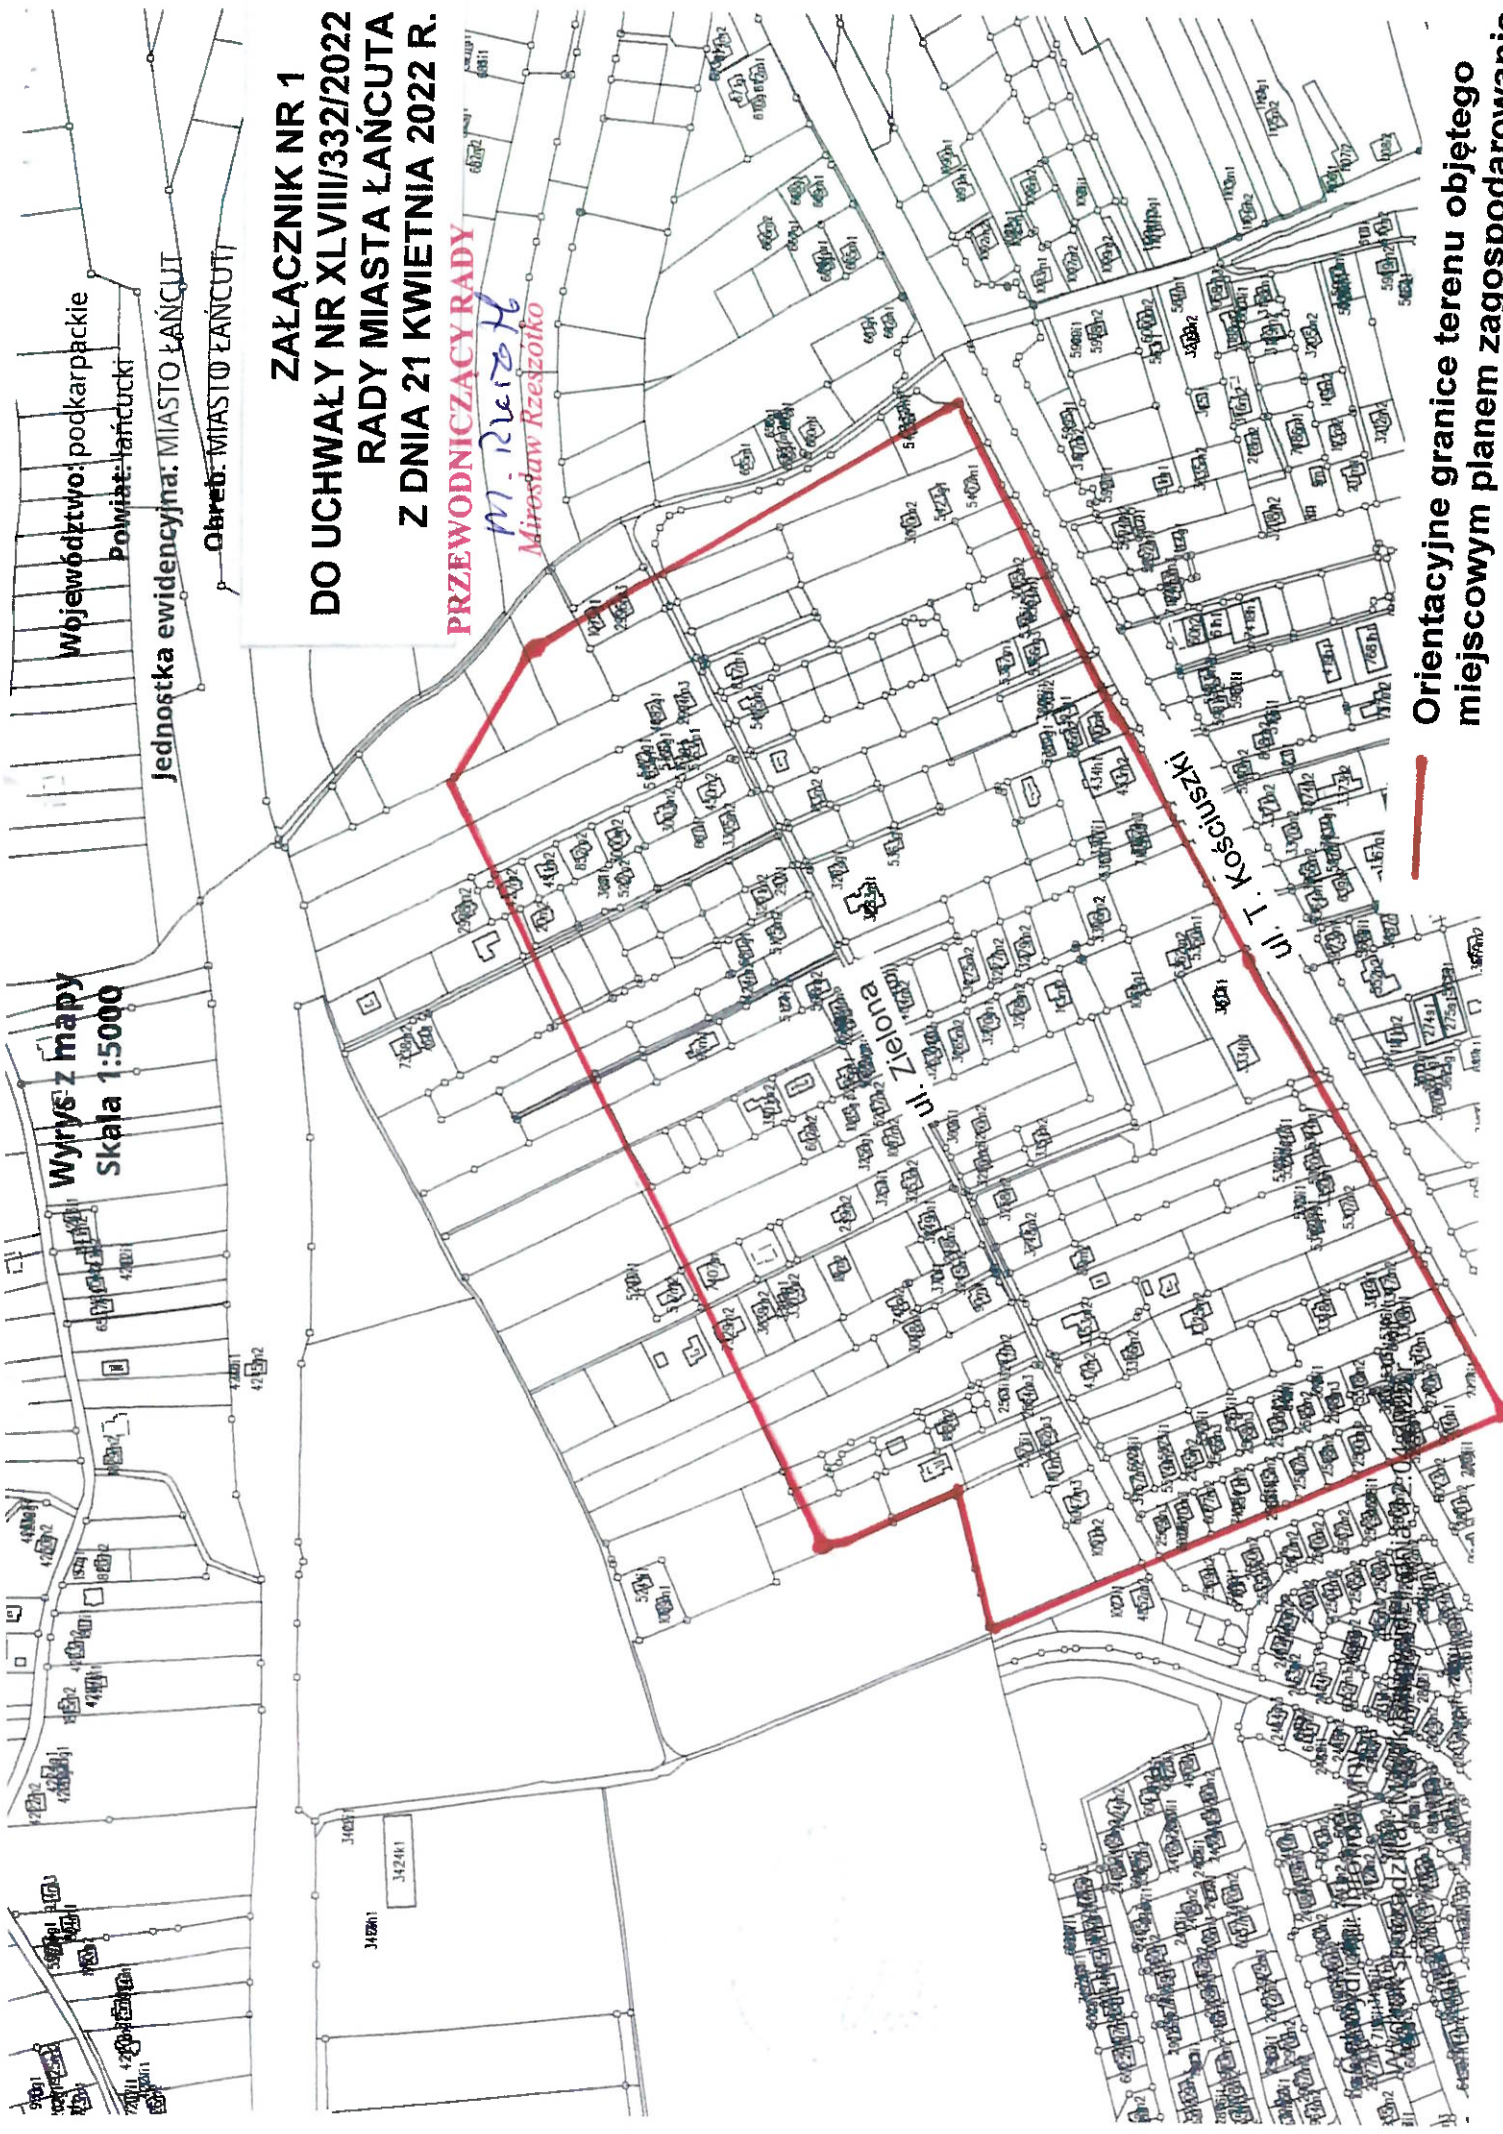

Wzróg z mapy
Skala 1:5000

Województwo: podkarpackie
Powiat: łańcucki
Jednostka ewidencyjna: MIASTO ŁAŃCUT
Óbrób: MIASTO ŁAŃCUT

**ZALĄCZNIK NR 1
DO UCHWAŁY NR XLVIII/332/2022
RADY MIASTA ŁAŃCUTA
Z DNIA 21 KWIETNIA 2022 R.**

PRZEWODNICZĄCY RADY
M. Rzeźnik
Miroslaw Rzeźnik

**Orientacyjne granice terenu objętego
miejscowym planem zagospodarowania**