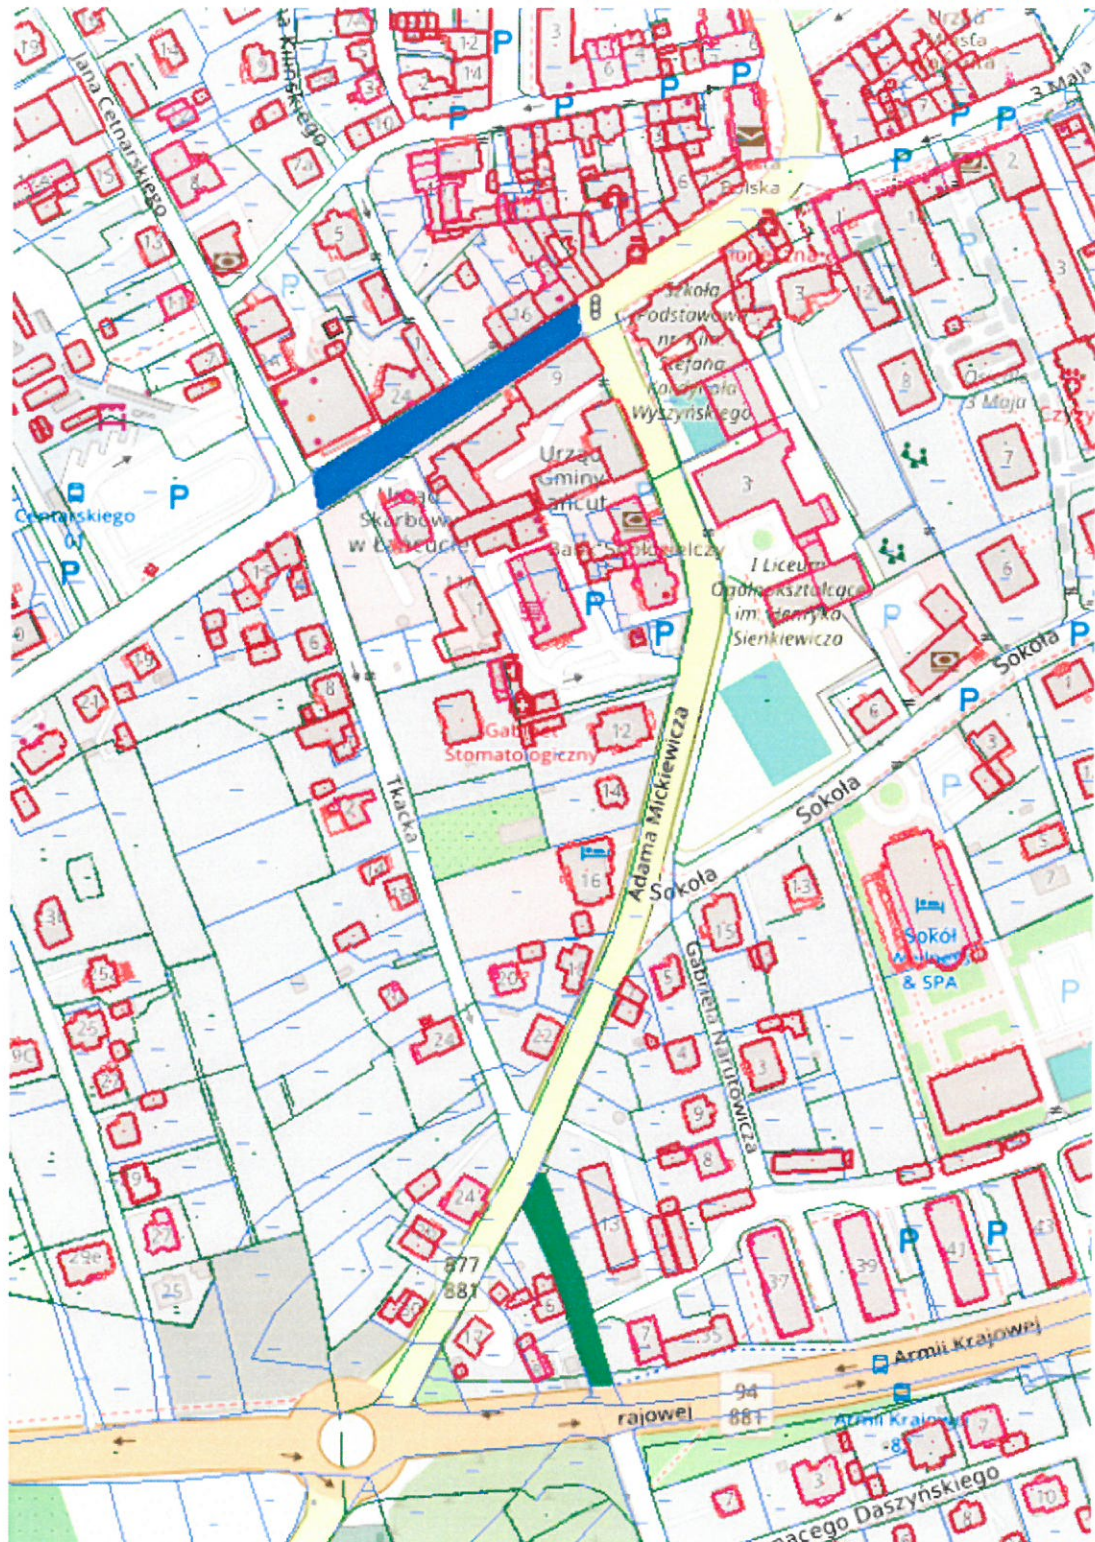

Załącznik do Uchwały Nr
Rady Miasta Łańcuta z dnia

ul. Romualda Traugutta (działy 3965/3 i 3965/2) od skrzyżowania z ul. Adama Mickiewicza do drogi krajowej nr 94

ul. Józefa Piłsudskiego od skrzyżowania z ul. Jana Cetnarńskiego do skrzyżowania z ul. Adama Mickiewicza